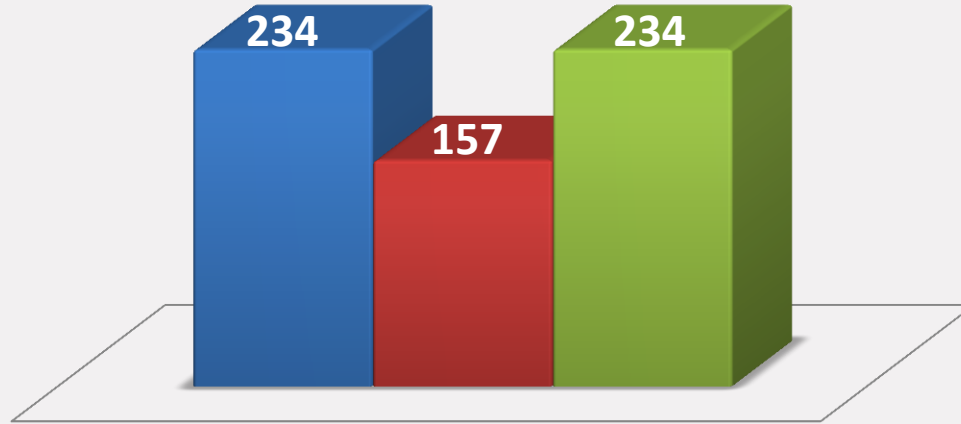

عدد المتقدمين للإمتحانات النهائية السريرية لشهادة الأختصاص السعودية  
خلال الأعوام ٢٠١٢-٢٠١٣-٢٠١٤م

■ 2012 ■ 2013 ■ 2014

شهادة الاختصاص السعودية ( الامتحانات النهائية السريرية )

عدد المتقدمين للإمتحانات النهائية السريرية لشهادة الزمالة العربية  
خلال الأعوام ٢٠١٢-٢٠١٣-٢٠١٤م

■ 2012 ■ 2013 ■ 2014

الزمالة العربية (نهائي سريري وشفوي)

عدد المحاولات الإمتحانية **الكتابية** التي اجريت للممارسين الصحيين لغرض التصنيف المهني  
خلال الاعوام ٢٠١٢-٢٠١٣-٢٠١٤م

■ 2012 ■ 2013 ■ 2014

التصنيف المهني ( الامتحانات الكتابية )