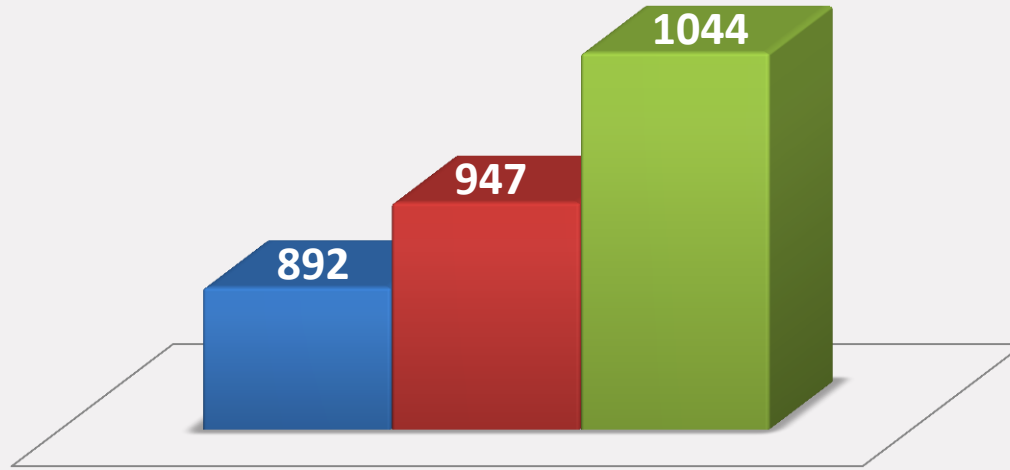

عدد المتقدمين للإمتحانات النهائية السريرية لشهادة الأختصاص السعودية  
خلال الأعوام ٢٠١٢-٢٠١٣-٢٠١٤م

■ 2012 ■ 2013 ■ 2014

شهادة الاختصاص السعودية ( الامتحانات النهائية السريرية )

عدد المتقدمين للإمتحانات النهائية السريرية لشهادة الزمالة العربية  
خلال الأعوام ٢٠١٢-٢٠١٣-٢٠١٤م

■ 2012 ■ 2013 ■ 2014

الزمالة العربية (نهائي سريري وشفوي)

عدد المحاولات الإمتحانية **الكتابية** التي اجريت للممارسين الصحيين لغرض التصنيف المهني  
خلال الاعوام ٢٠١٢-٢٠١٣-٢٠١٤م

■ 2012 ■ 2013 ■ 2014

التصنيف المهني ( الامتحانات الكتابية )